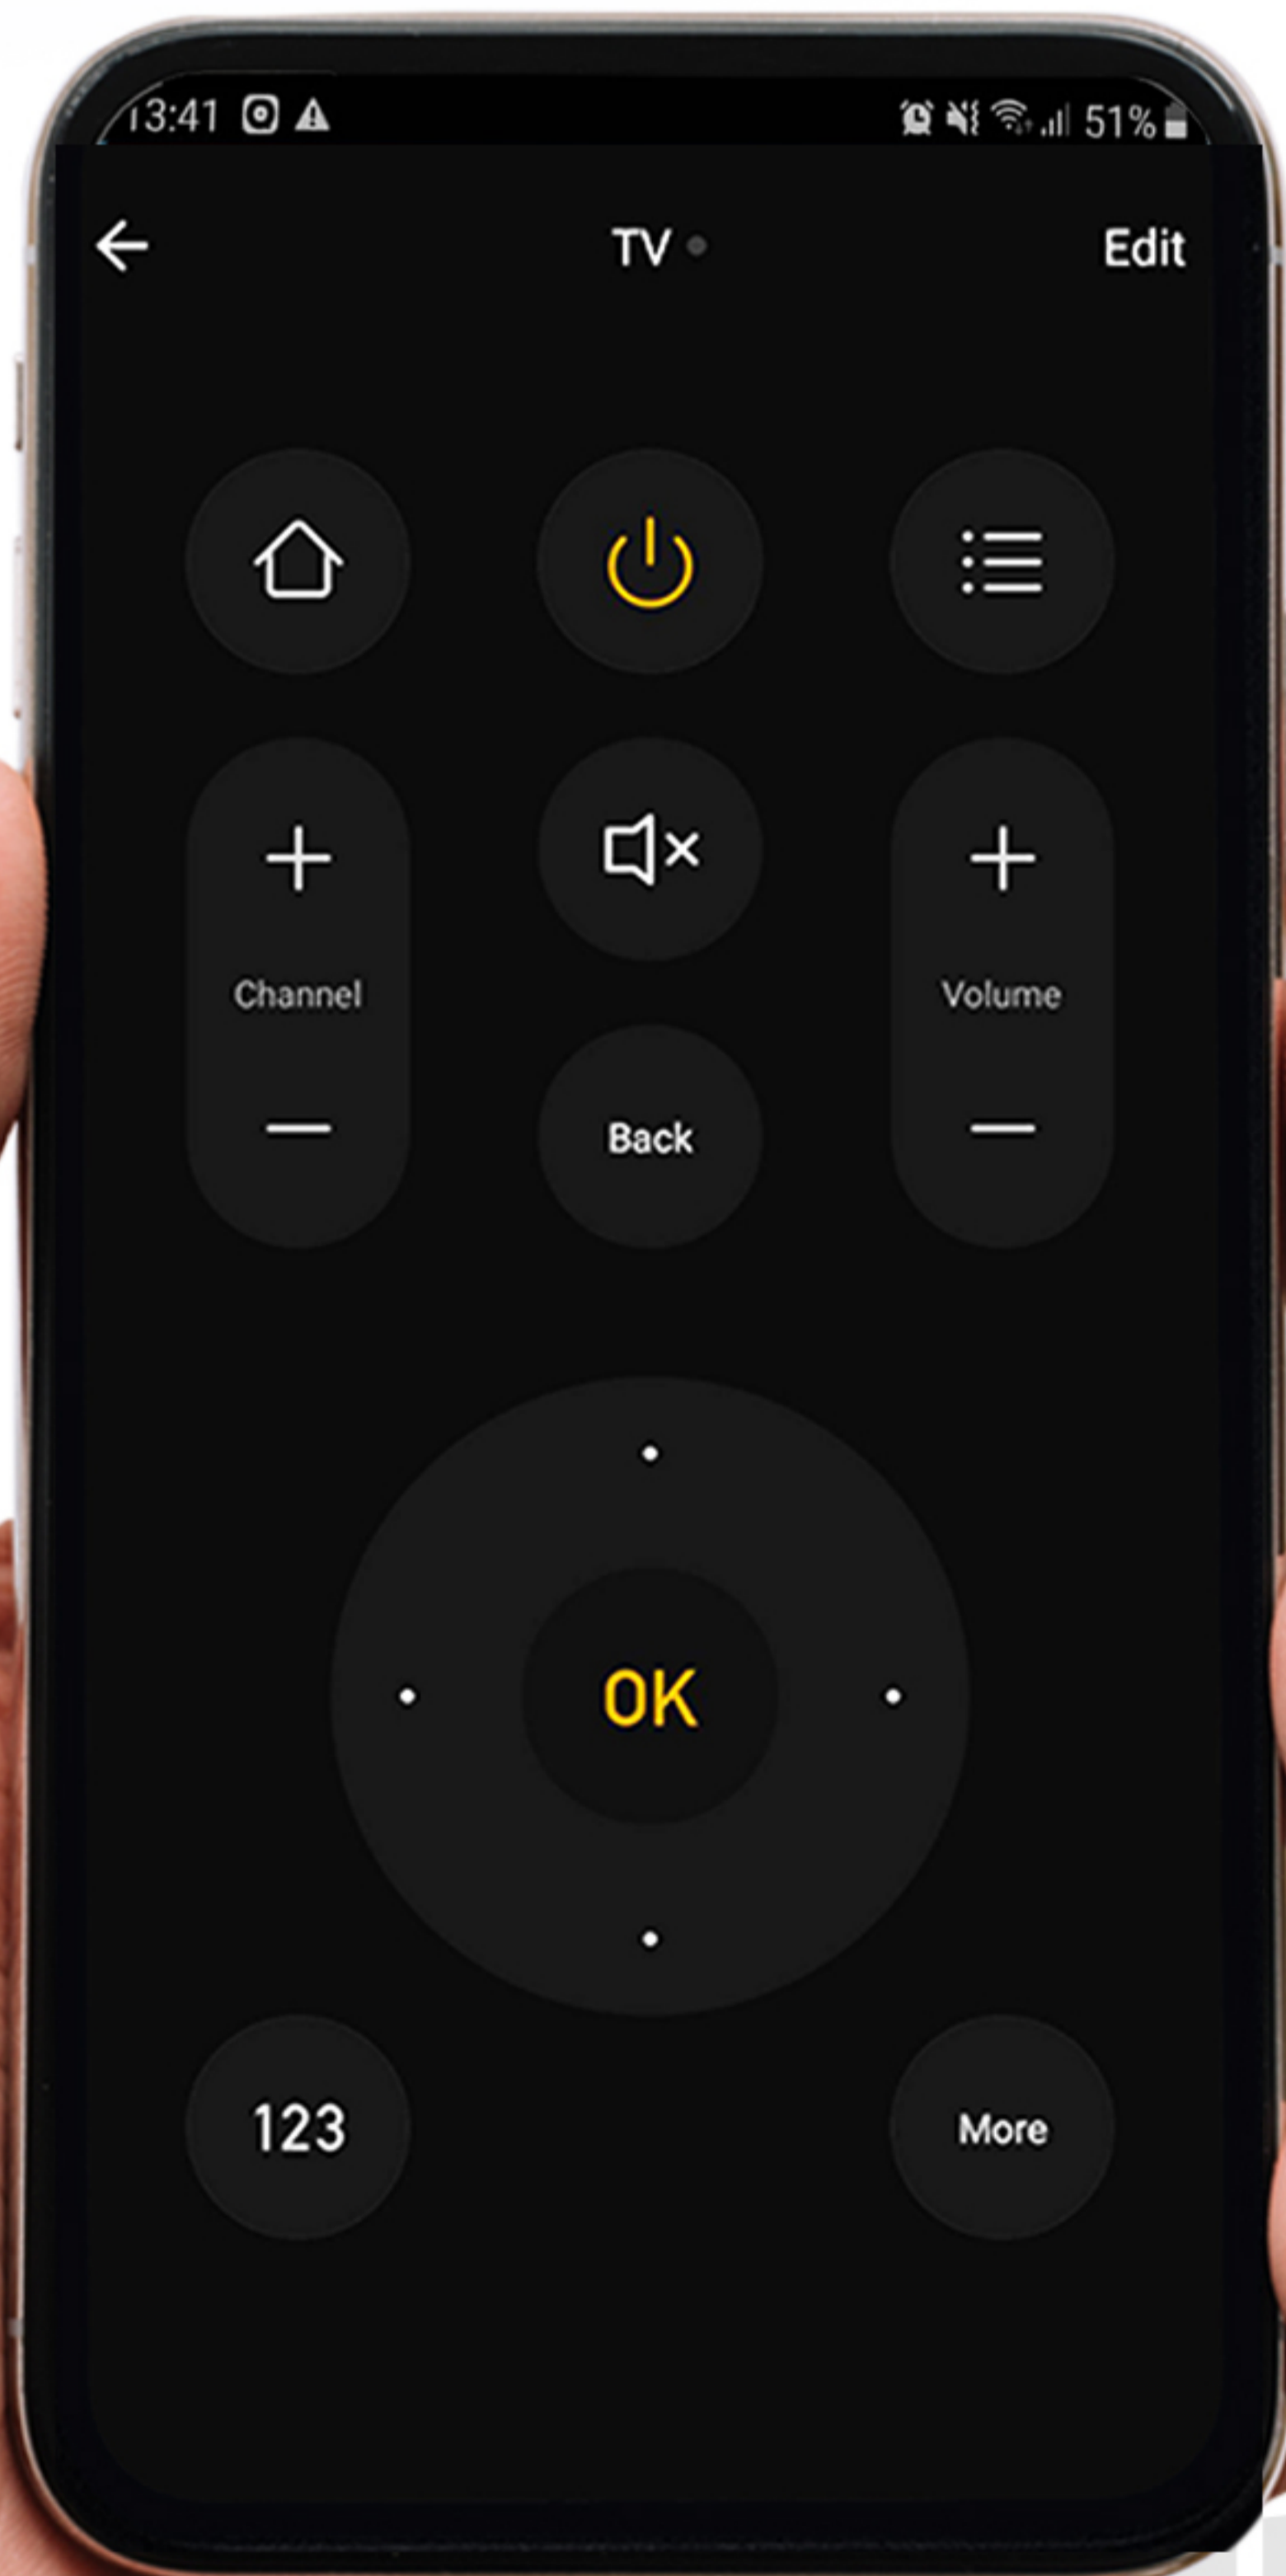

Wi-Fi IR Remote Control

รีโมทไร้สาย คมควบคุมผ่านมือถือ

เชื่อมต่อ
Wifi 2.4GHz

แชร์อุปกรณ์
ร่วมกัน

สัญญาณอิน
ฟราเรด 38KHz

ทำงานร่วมกับ Amazon alexa

ทำงานร่วมกับ Google assistant

Model

HIOT-IR01

Application	HiviewIOT
Infrared Ray Frequency	38KHz
Connection Type	Wi-Fi
Wi-Fi Frequency	2.412~2.4GHz
Wi-Fi Standard	802.11 b/g/n (CH1-14)
Infrared Control Distance	Horizontal direction <8M (Depend on environmental) Positive direction <15M (Depend on environmental)
Infrared Learning Distance	Horizontal direction <3M, +/-45° (Depend on environmental) Positive direction <15M (Depend on environmental)
Infrared Ray Direction	multiway
Implement Standard	GB 9254-2008
Power Input	DC5V/1A (Micro-USB 2.0)
Power Consumption	<0.4W
Standby Mode	<.05W
Power Consumption	<.05W
Working Temp.	-10C~50C
Working Humidity	<85% RH
OS Support	Android 4.0 / iOS 8.0 above
Dimension	68x68x27mm.