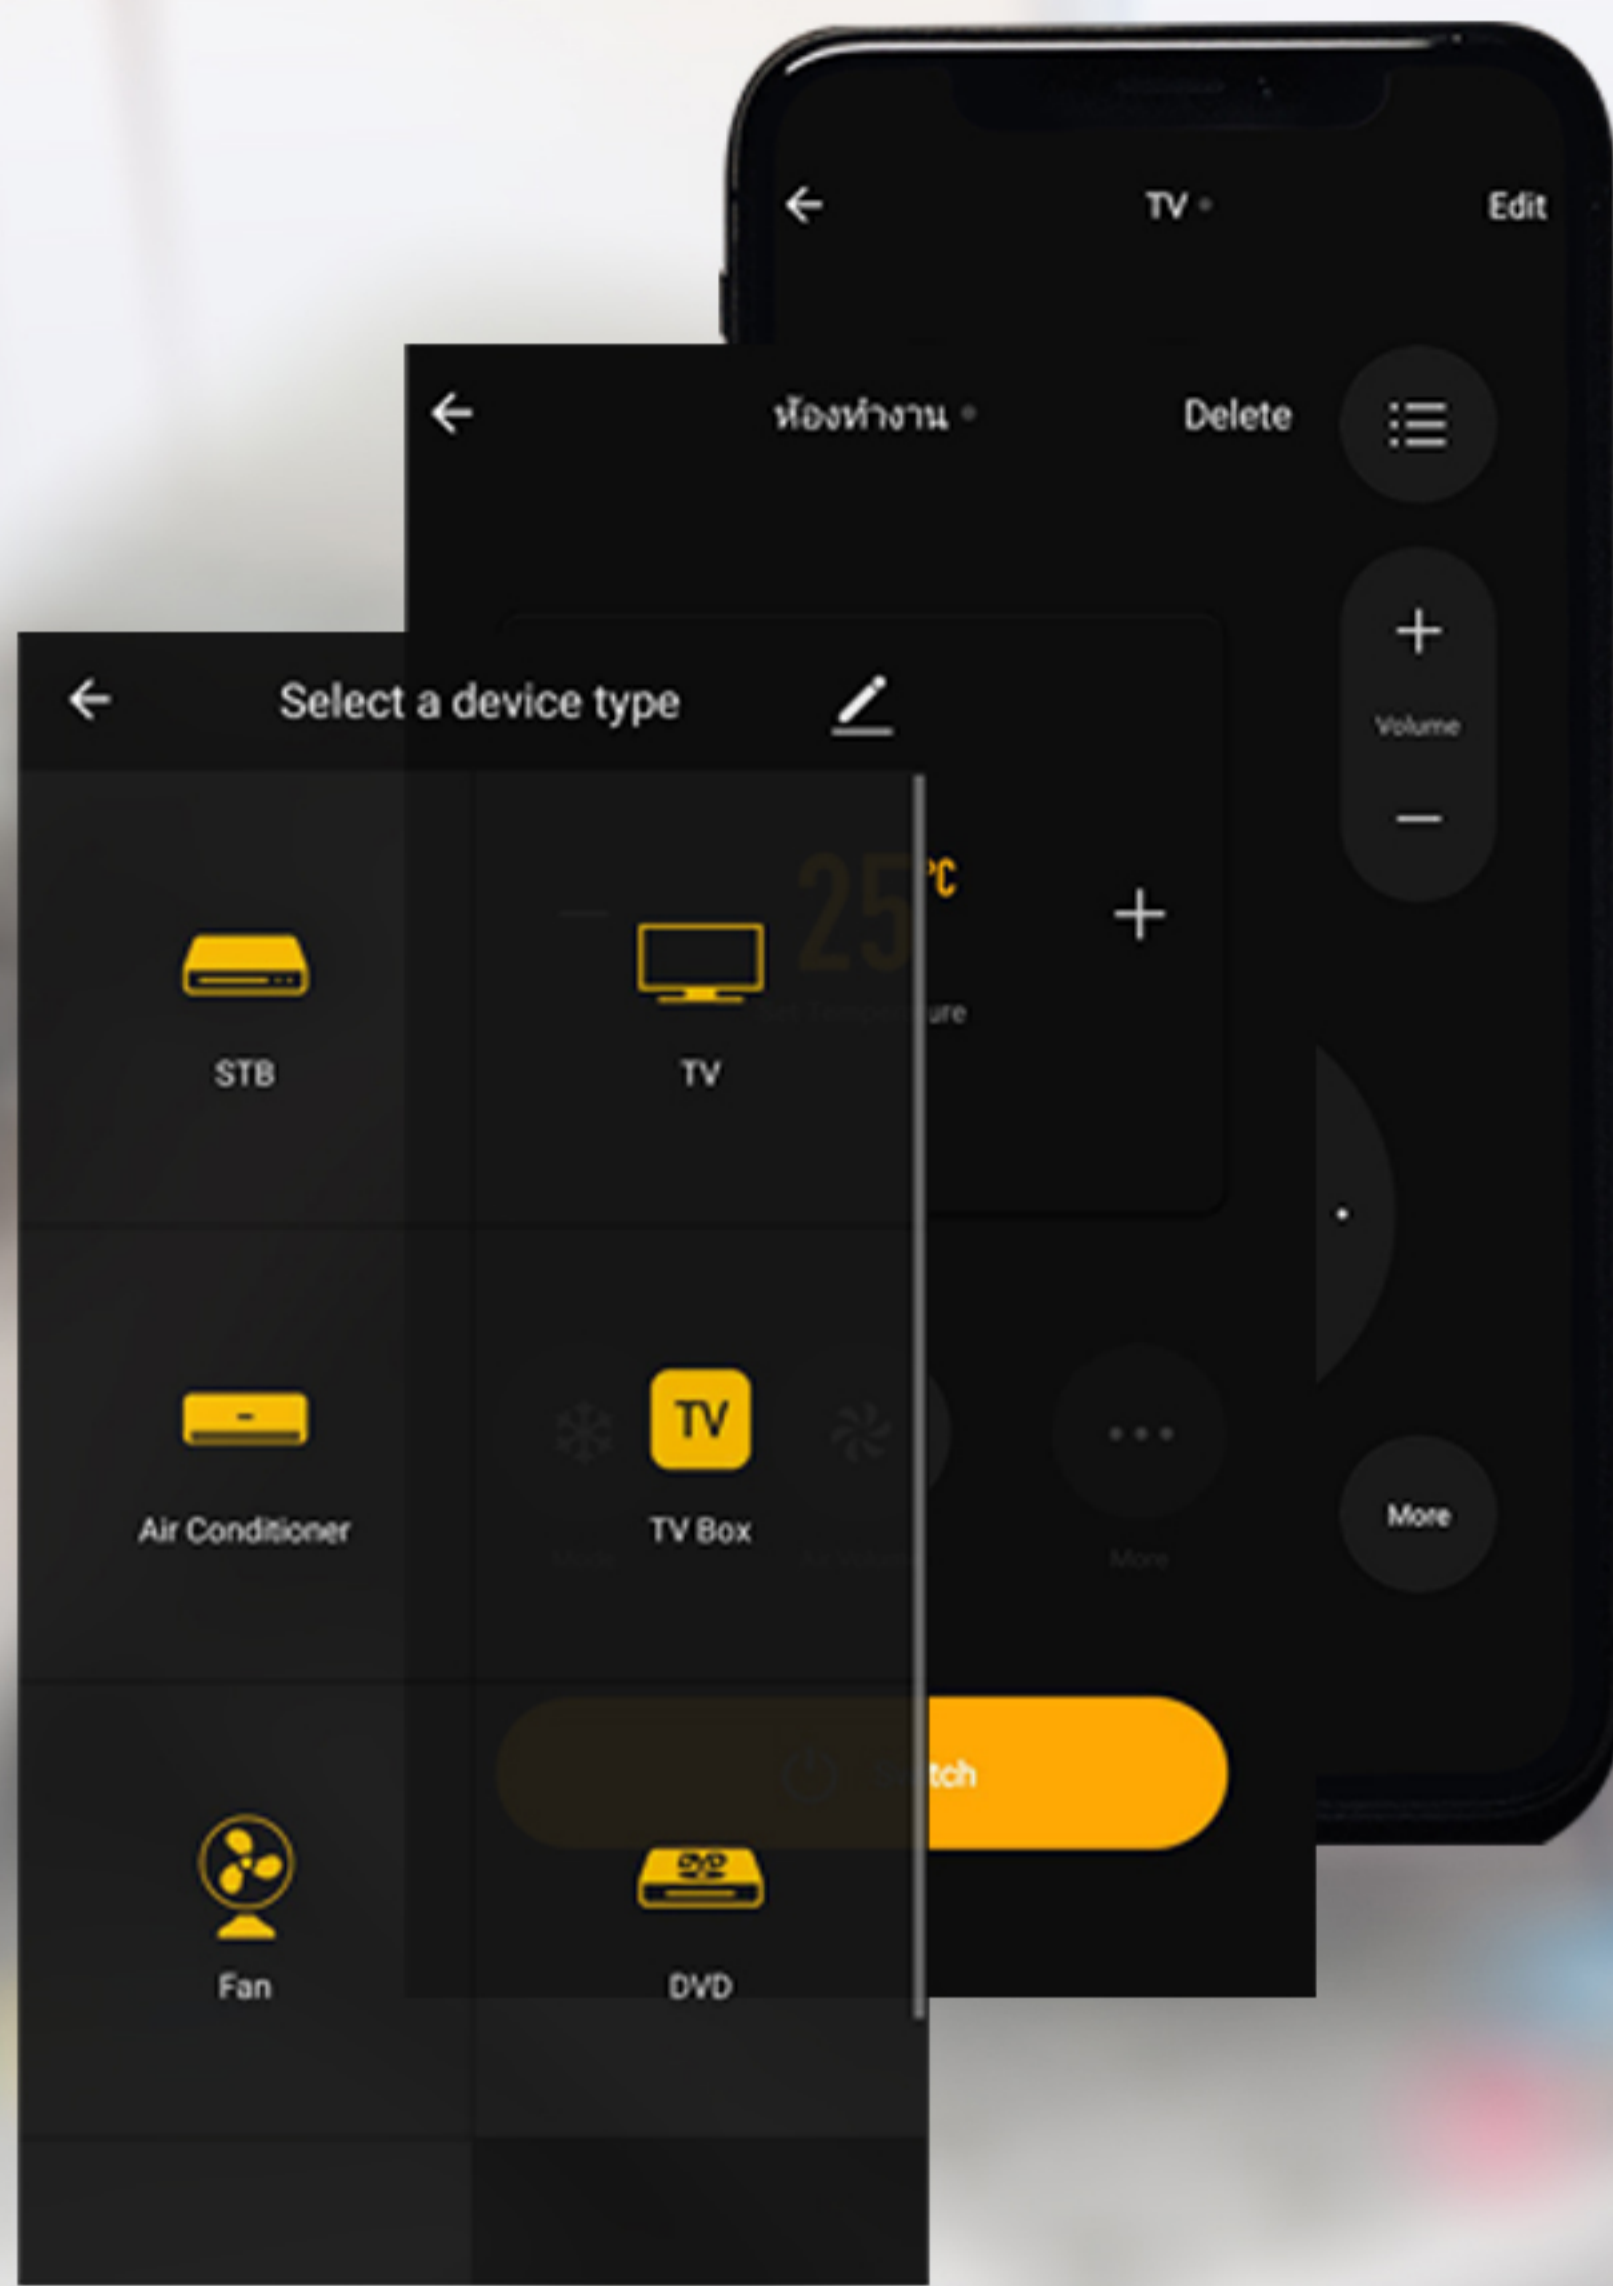

Wi-Fi IR Remote Control

รีโมทไร้สาย คมควบคุมผ่านมือถือ

เชื่อมต่อ
Wifi 2.4GHz

แชร์อุปกรณ์
ร่วมกัน

สัญญาณอิน
ฟราเรด 38KHz

ทำงานร่วมกับ Amazon alexa

ทำงานร่วมกับ Google assistant

Model

HIOT-IR01

Application	HiviewIOT
Infrared Ray Frequency	38KHz
Connection Type	Wi-Fi
Wi-Fi Frequency	2.412~2.4GHz
Wi-Fi Standard	802.11 b/g/n (CH1-14)
Infrared Control Distance	Horizontal direction <8M (Depend on environmental) Positive direction <15M (Depend on environmental)
Infrared Learning Distance	Horizontal direction <3M, +/-45° (Depend on environmental) Positive direction <15M (Depend on environmental)
Infrared Ray Direction	multiway
Implement Standard	GB 9254-2008
Power Input	DC5V/1A (Micro-USB 2.0)
Power Consumption	<0.4W
Standby Mode	<.05W
Power Consumption	<.05W
Working Temp.	-10C~50C
Working Humidity	<85% RH
OS Support	Android 4.0 / iOS 8.0 above
Dimension	68x68x27mm.