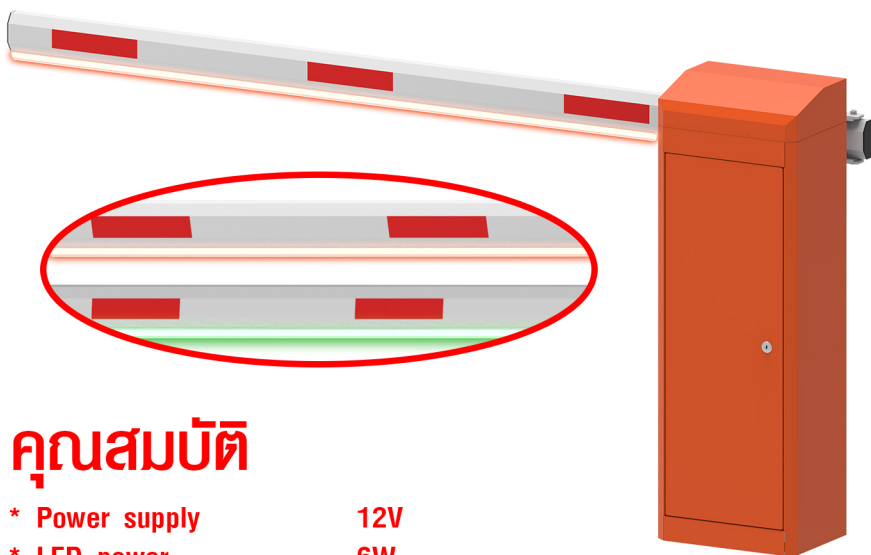

รายละเอียดสินค้า LED แขนไม้กั้นทางสำหรับ รุ่น HV-BR06A

Model LED Light Strip 6m

คุณสมบัติ

- |                    |                                |
|--------------------|--------------------------------|
| * Power supply     | 12V                            |
| * LED power        | 6W                             |
| * Protection grade | IP65                           |
| * ลักษณะ           | ยางสีใส                        |
| * สีของไฟ          | สีแดงและสีเขียว                |
| * ขนาด             | 5.35 เมตร                      |
| * ลักษณะการใช้งาน  | ใช้สำหรับแขนไม้กั้นขนาด 6 เมตร |